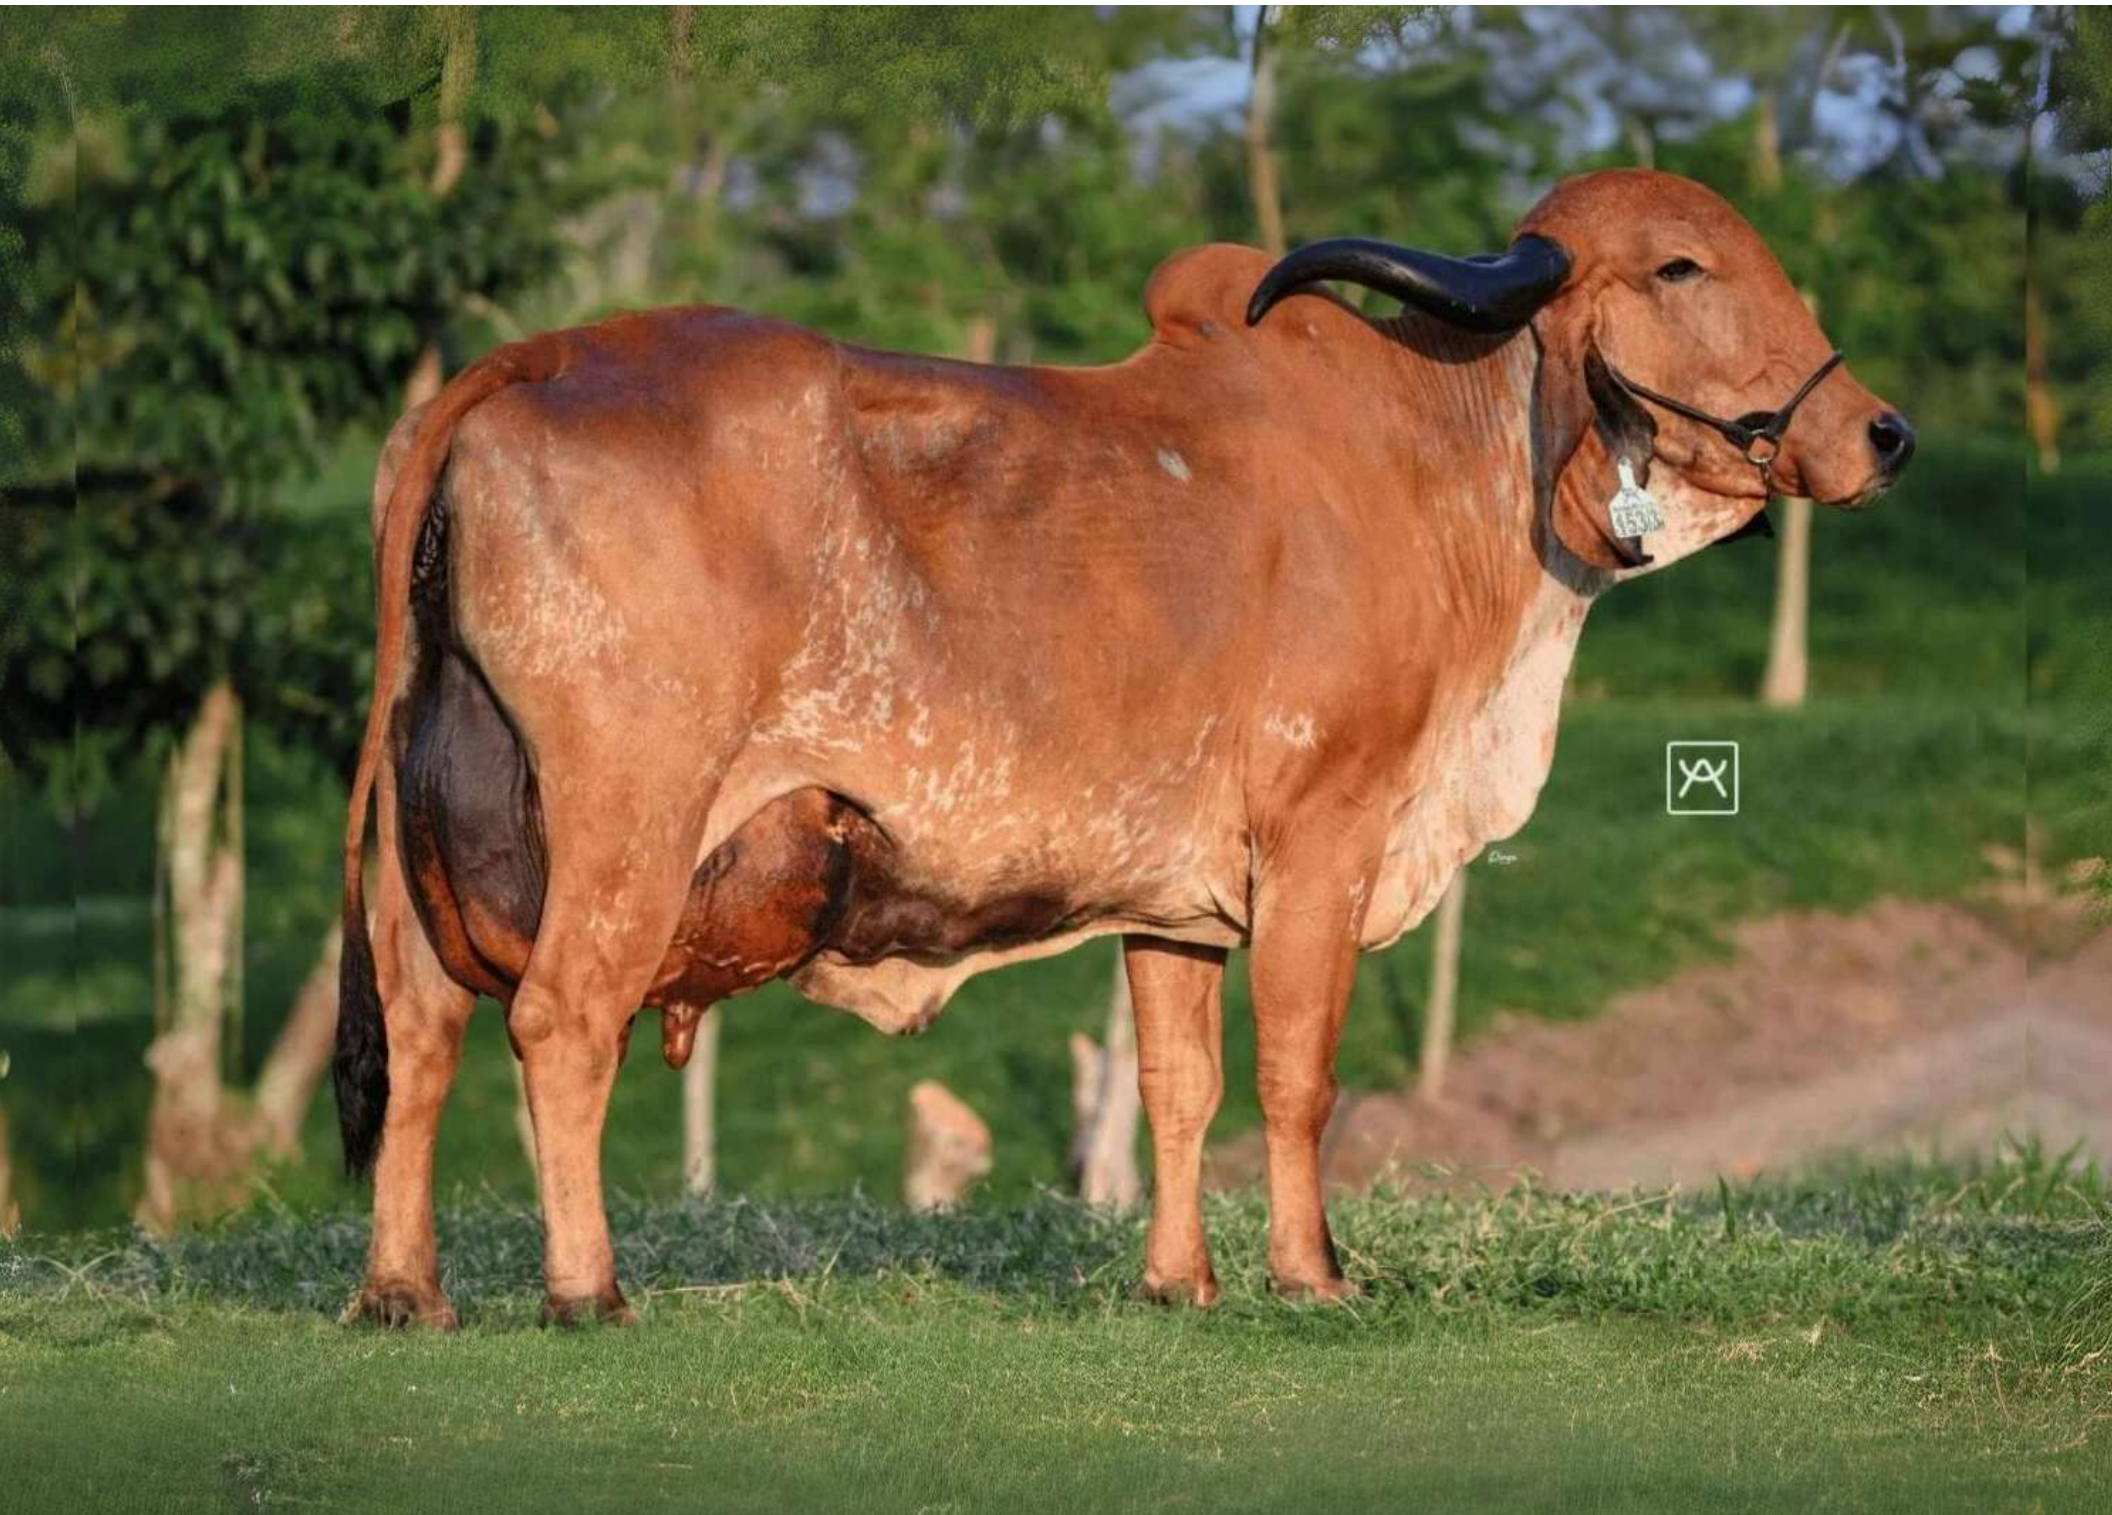

MADRE

EL TESORO PROFARA
HGY027779

**ABUELO
MATERNO**

RADAR DOS POCOES

A/7368

**ABUELA
MATERNA**

PROFANA TN DA PALMA

JDRB/3274

SELLOS

**UBRE DE
CALIDAD**

SHOW

A2A2

**VOLUMEN DE
PRODUCCIÓN**

153/3

FRUTI

Línea materna Opaca de Brasília
Nacimiento: 26/12/2013