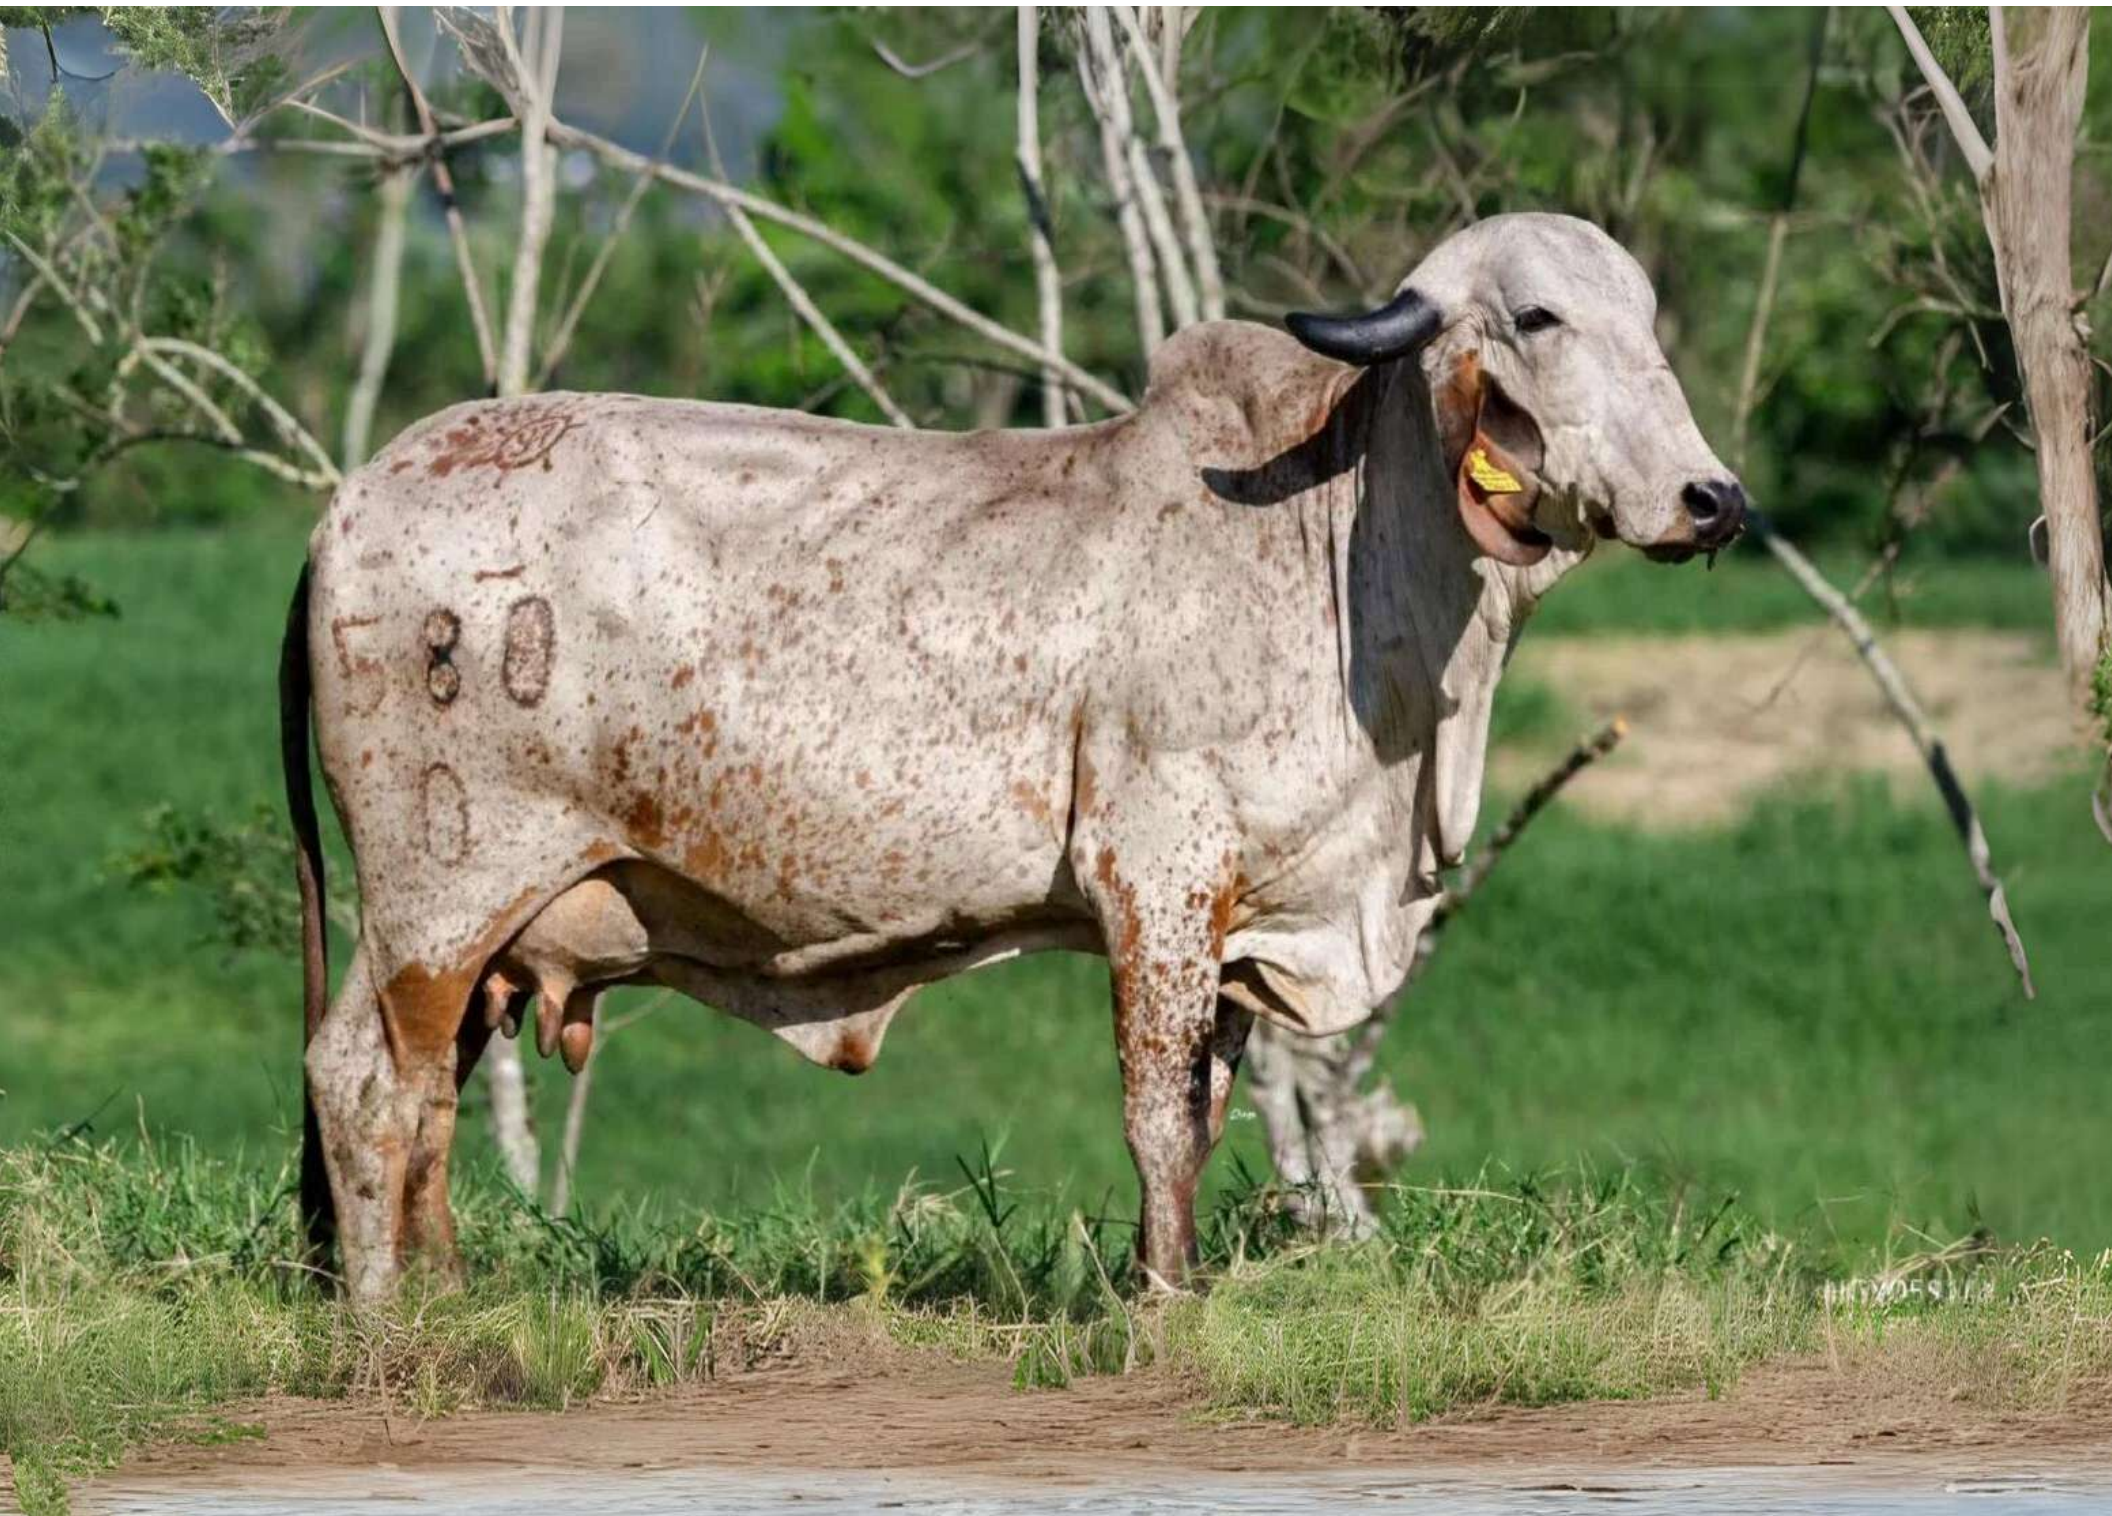

**UBRE DE
CALIDAD**

**VOLUMEN DE
PRODUCCIÓN**

**VELOCIDAD
DE ORDEÑO**

**PROBADA EN
PASTOREO**

580/0

FILEMONA

Línea materna: PALMA F. MUTUM
Nacimiento: 14/06/2019

3.377 Litros