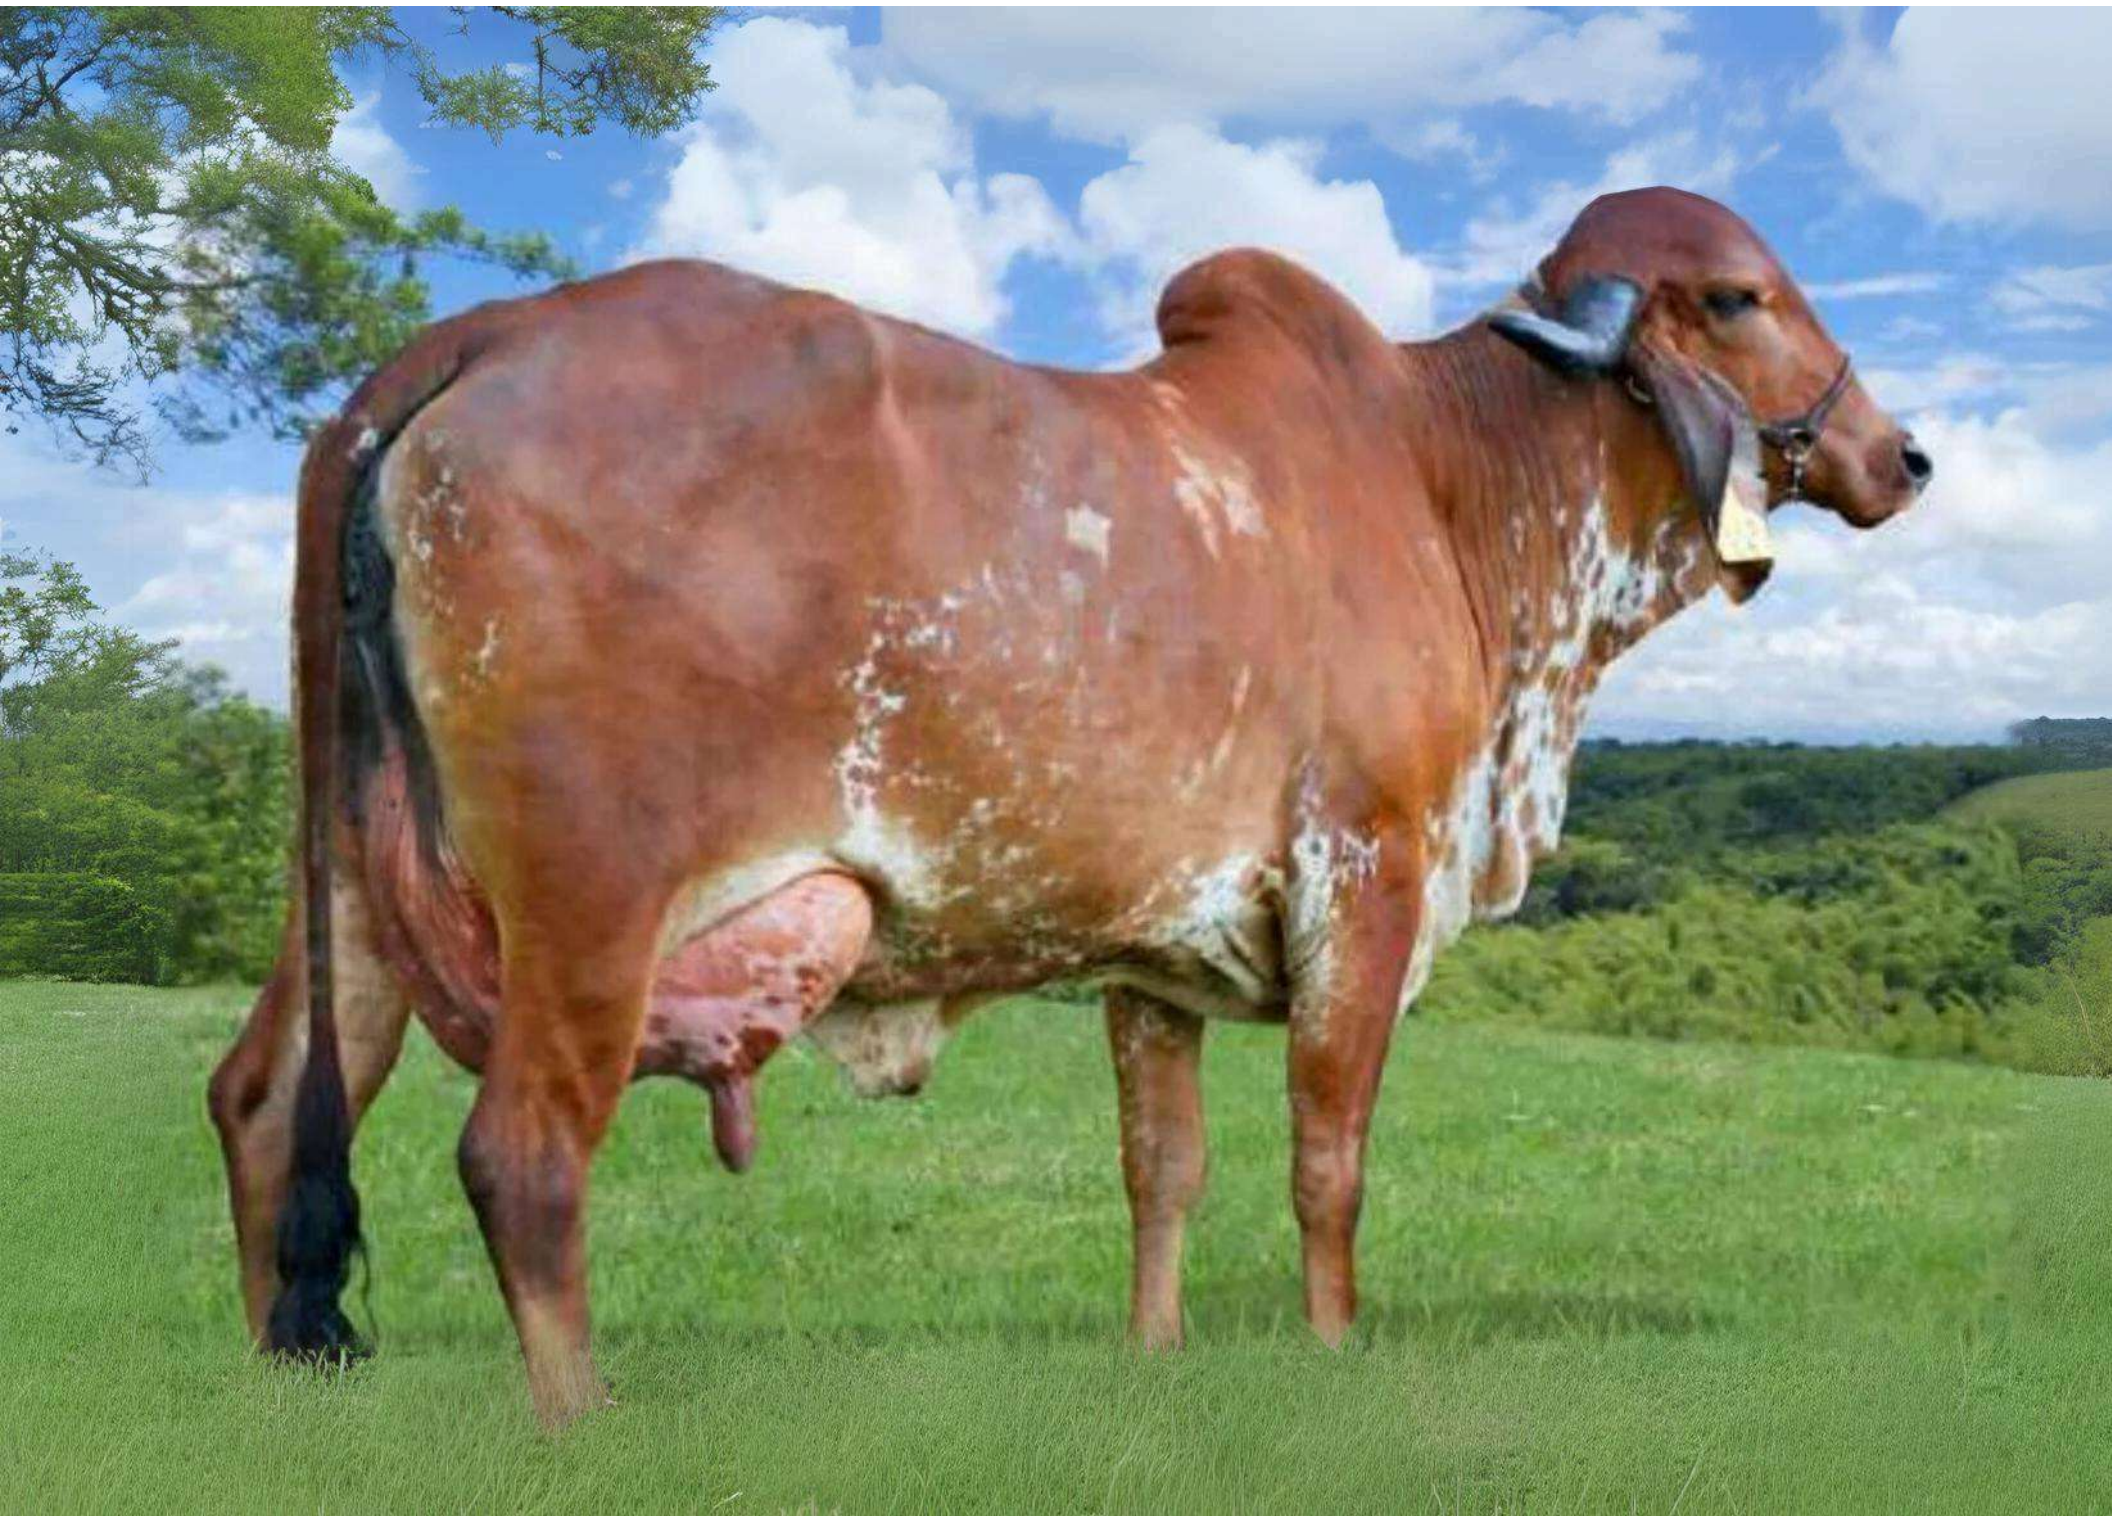

SELLOS

VOLUMEN DE
PRODUCCIÓN

PROBADA EN
PASTOREO

025-66

KATHERINE

Línea materna FB Nefrita
Nacimiento: 17/12/2016

6865 Litros

**LACTANCIA
PROY. 305 DÍAS**